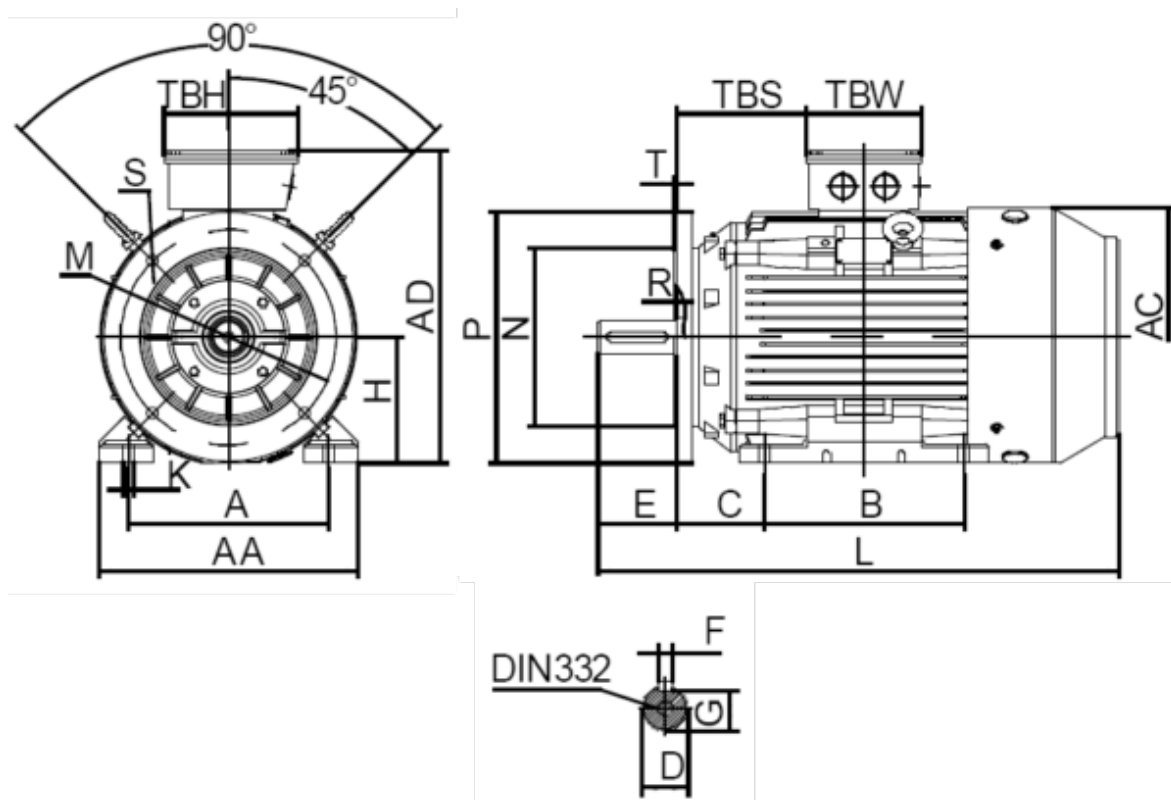

Varenummer: 250300220417  
 Beskrivelse: Kleedrive T3C 100L1-4 2.2KW 1400 o/min  
 3x230/400V 50HZ IP55 B35 Eff=86,7%

## Mål

A = 160	F = 8	TBW = 114
AA = 203	G = 24	
AC = Ø199	H = 100	
AD = 251	HD = 151	
B = 140	K = Ø12	
C = 63	L = 385	
D = Ø28	TBH = 114	
E = 60	TBS = 76	